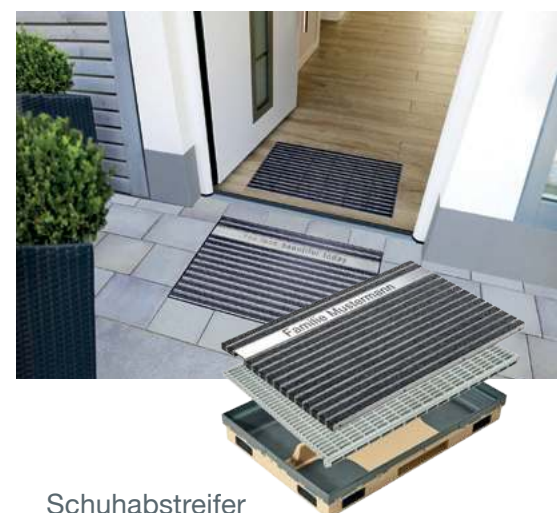

Schuhabstreifer Vario 2.0 60x40

bestehend aus:

- Bodenwanne 2.0
- Schuhabstreifermatte Vario 2.0 Outdoor Rips anthrazit

ab **292,95** EUR/Stück