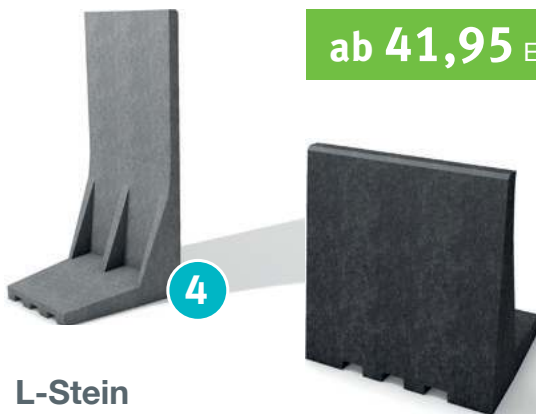

Tel. 0651 14699-0

www.etges-dächert.de

Alle Preise inkl. MwSt. ab Lager Trier

ab 41,95 EUR/Stück

L-Stein

Der leichte „Stein“

49 x 49 cm Höhen cm: 55 / 80 / 105

Erhältliche Farben: **Grau, Anthrazit**