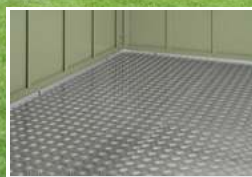

Satteldach-Variante **Classic** mit vielen durchdachten Detaillösungen

Satteldach Classic Typ 1

ab 1.899,00 EUR/St.

Satteldach Modern Typ 1 ..... ab 2.199,00 EUR/Stück

Pultdach Classic Typ 1 ..... ab 2.499,00 EUR/Stück

Pultdach Modern Typ 1 ..... ab 2.899,00 EUR/Stück