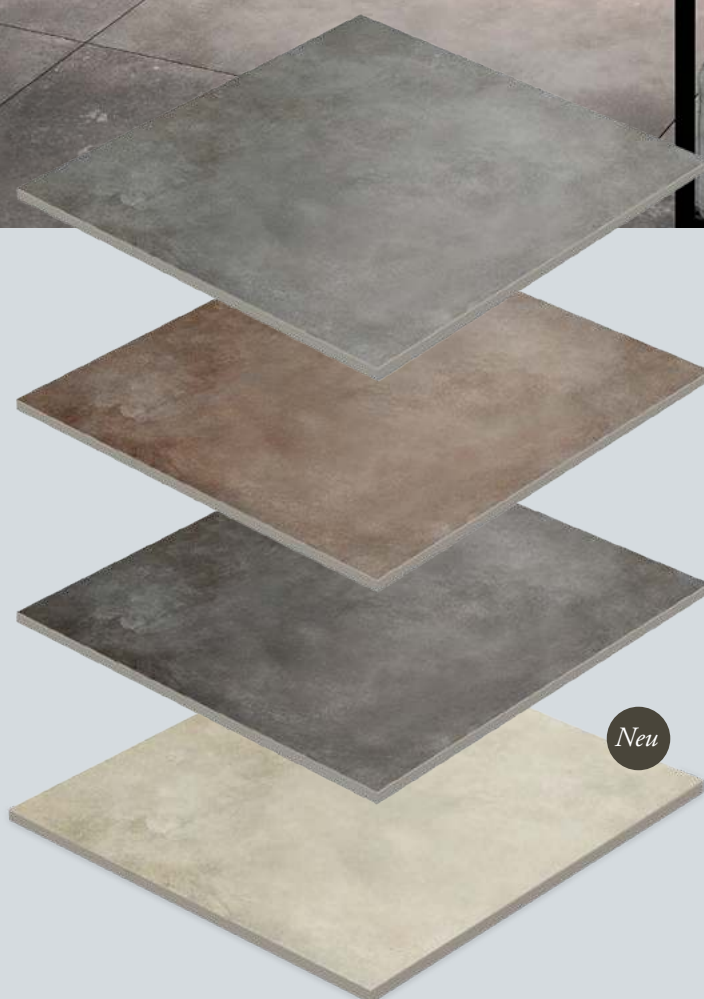

Tel. 0651 14699-0

www.etges-dächert.de

Alle Preise inkl. MwSt. ab Lager Trier

Für urbane Lebens(t)räume.

Die gewachsene Symbiose verschiedenster Kulturen und Lebenshaltungen, aus der neue Ideen und Einstellungen hervorgehen. Tiefgründig. Intensiv. Und nachhaltig. In der Wirkung und Funktion.

Deep Urban ist ein neuer, intensiver Look für zeitgenössisches Urban-Living. Beton aus Feinsteinzeug in mondäner Intensität.

Formate:

120 x 120 cm
R 10/B

60 x 60 cm
R 10/B

60 x 120 cm
R 10/B

Deep Urban

Die R 10/B Oberfläche ist pflegeleicht und trittsicher und somit auch für Barfuß-Nassbereiche bestens geeignet.

- Preis auf Anfrage -

Farben: grau matt, cotto matt, umbra matt, beige matt