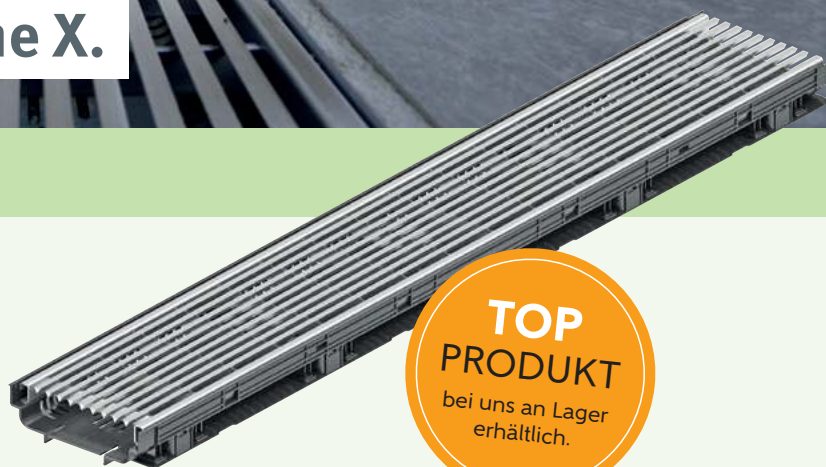

ACO Profiline X – die vielseitige Fassadenrinne

Die ACO Profiline X aus glasfaser-verstärktem Kunststoff (PP-GF) überzeugt als hochwertige Fassadenrinne und eignet sich besonders für die lose Verlegung im Bereich von Dachgärten, auf Terrassen und Balkonen.

Das System zeichnet sich durch das geringe Gewicht, die Korrosionsbeständigkeit und die Widerstandsfähigkeit gegenüber Umwelteinflüssen aus.

Hochwertig.

Effektiv: Profiline X.

**TOP
PRODUKT**
bei uns an Lager
erhältlich.

Edelstahl-Fassadenrinne Profiline X

Produktvorteile der ACO-Fassadenentwässerung:

- **Robust & langlebig:** Korrosionsbeständiger PP-GF-Kunststoff, kombinierbar mit Rosten aus Edelstahl, verzinktem Stahl oder Kunststoff
- **Flexibel einsetzbar:** Vormontierte oder nachrüstbare Höhenversteller ermöglichen Anpassung an örtliche Gegebenheiten
- **Vielfältige Anschlussmöglichkeiten:** Direktanschluss über Stichkanal, Einsteckstützen oder Leibungsablaufelement

Maße (B x H x L): 155 x 50 x 1.000

181,95 EUR/Stück