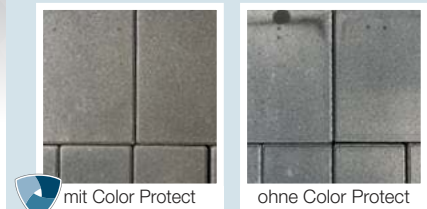

ohne Color Protect | mit Color Protect

Schutz vor Verblässen

Mindestens 5-fach länger farbstabil

Schutz vor Algenwuchs

Wissenschaftlich bestätigt

Schutz vor Kalkausblühungen

6-monatiger Bewitterungstest bestanden