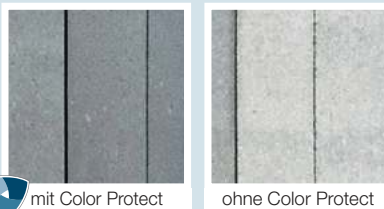

Tel. 0651 14699-0

www.etges-dächert.de

Alle Preise inkl. MwSt. ab Lager Trier

Dauerhaft intensive Farben Mit Farbschutz Color Protect

- Color Protect bewahrt Farben gegen Witterungseinflüsse
- Schützt original verpackte Produkte vor Kalkausblühungen
- Verringert die Wachstumschancen für Algen deutlich

ohne Color Protect | mit Color Protect

Schutz vor Verblässen

Mindestens 5-fach länger farbstabil