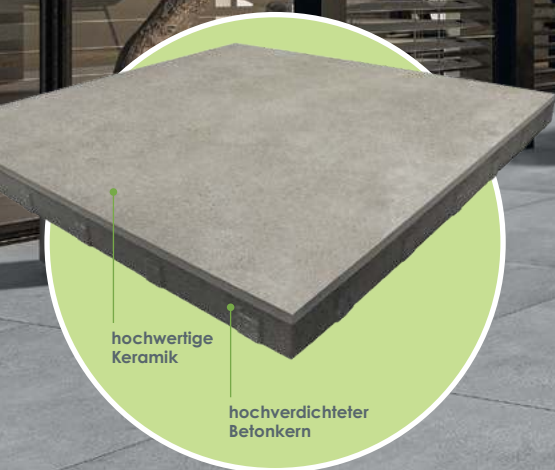

Tel. 0651 14699-0

www.etges-dächert.de

Alle Preise inkl. MwSt. ab Lager Trier

MEGINA & GEVERA – Keramik in Beton- oder Natursteinoptik

Verleihen Sie Ihrem Außenbereich einen Look, der begeistert! Die hochwertigen Keramikplatten vereinen die täuschend echte Optik von Beton oder Naturstein mit den Vorteilen modernster Keramik – langlebig, pflegeleicht und vielseitig einsetzbar.

IN 60 x 60 x 4 cm

IN 3 FARBEN