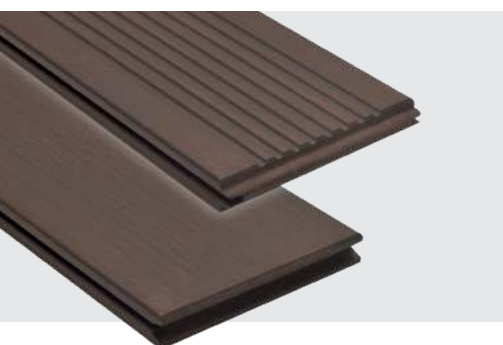

moso
BAMBOO

Bamboo N-Durance

Thermo Bambus X-Treme

18 x 137 mm, Länge 1.850 mm

Profilierung: **einseitig geriffelt, einseitig genutet** Stirnseite Nut+Feder, seitlich genutet

12,95 EUR/Lfm.