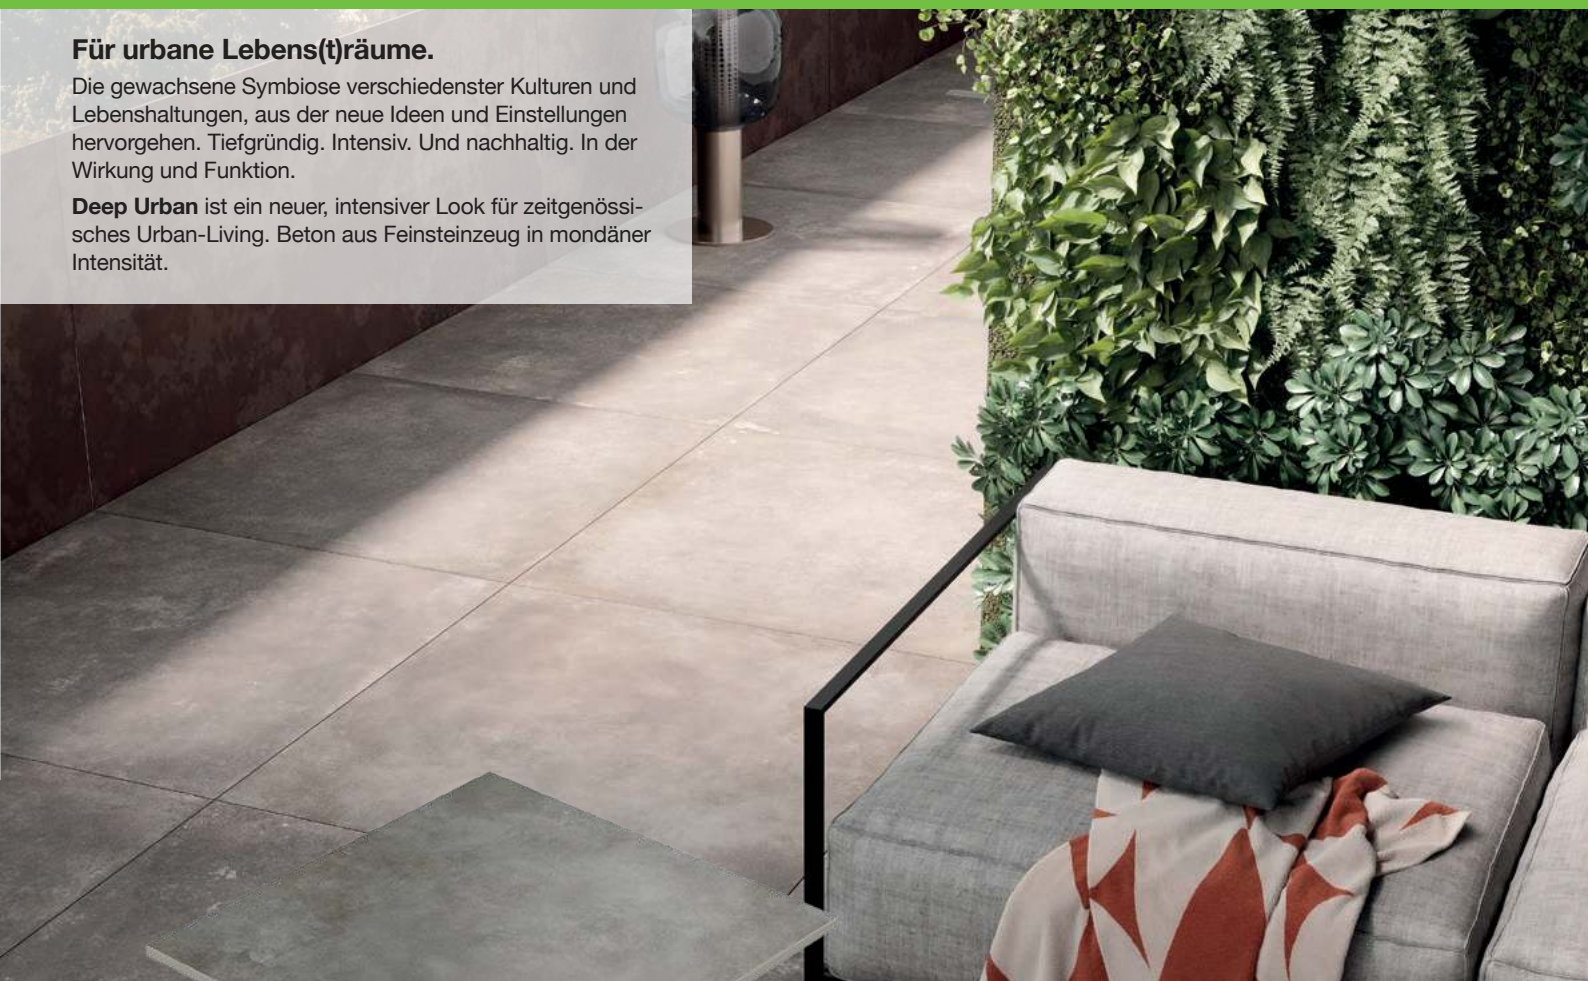

Tel. 0651 14699-0

www.etges-dächert.de

Alle Preise inkl. MwSt. ab Lager Trier

Für urbane Lebens(t)räume.

Die gewachsene Symbiose verschiedenster Kulturen und Lebenshaltungen, aus der neue Ideen und Einstellungen hervorgehen. Tiefgründig. Intensiv. Und nachhaltig. In der Wirkung und Funktion.

Deep Urban ist ein neuer, intensiver Look für zeitgenössisches Urban-Living. Beton aus Feinsteinzeug in mondäner Intensität.

Formate:

120 x 120 cm
R 10/B

60 x 60 cm
R 10/B

60 x 120 cm
R 10/B

Deep Urban

Die R 10/B Oberfläche ist pflegeleicht und trittsicher und somit auch für Barfuß-Nassbereiche bestens geeignet.

- Preis auf Anfrage -

Farben: grau matt, cotto matt, umbra matt, beige matt