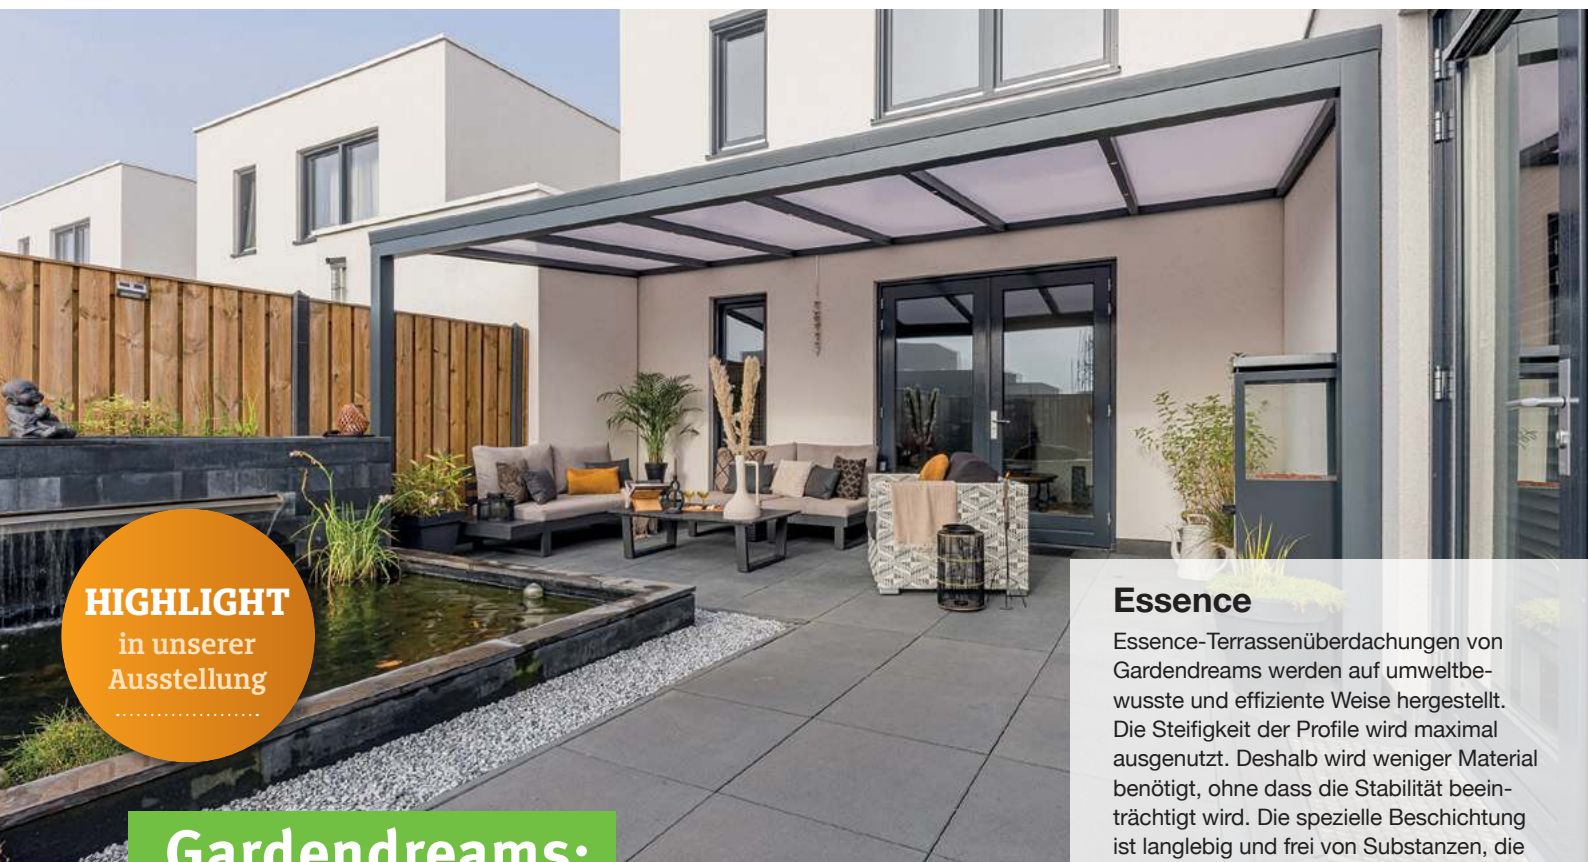

Abmessung:

21 x 2.400 x 144 mm

75,95 EUR/St.

HIGHLIGHT
in unserer
Ausstellung

Gardendreams: So schön kann Schutz sein.

Essence

Essence-Terrassenüberdachungen von Gardendreams werden auf umweltbewusste und effiziente Weise hergestellt. Die Steifigkeit der Profile wird maximal ausgenutzt. Deshalb wird weniger Material benötigt, ohne dass die Stabilität beeinträchtigt wird. Die spezielle Beschichtung ist langlebig und frei von Substanzen, die schädlich für die Umwelt sind. Dadurch können wir Ihnen unsere Essence-Überdachungen zu besonders attraktiven Preisen anbieten.