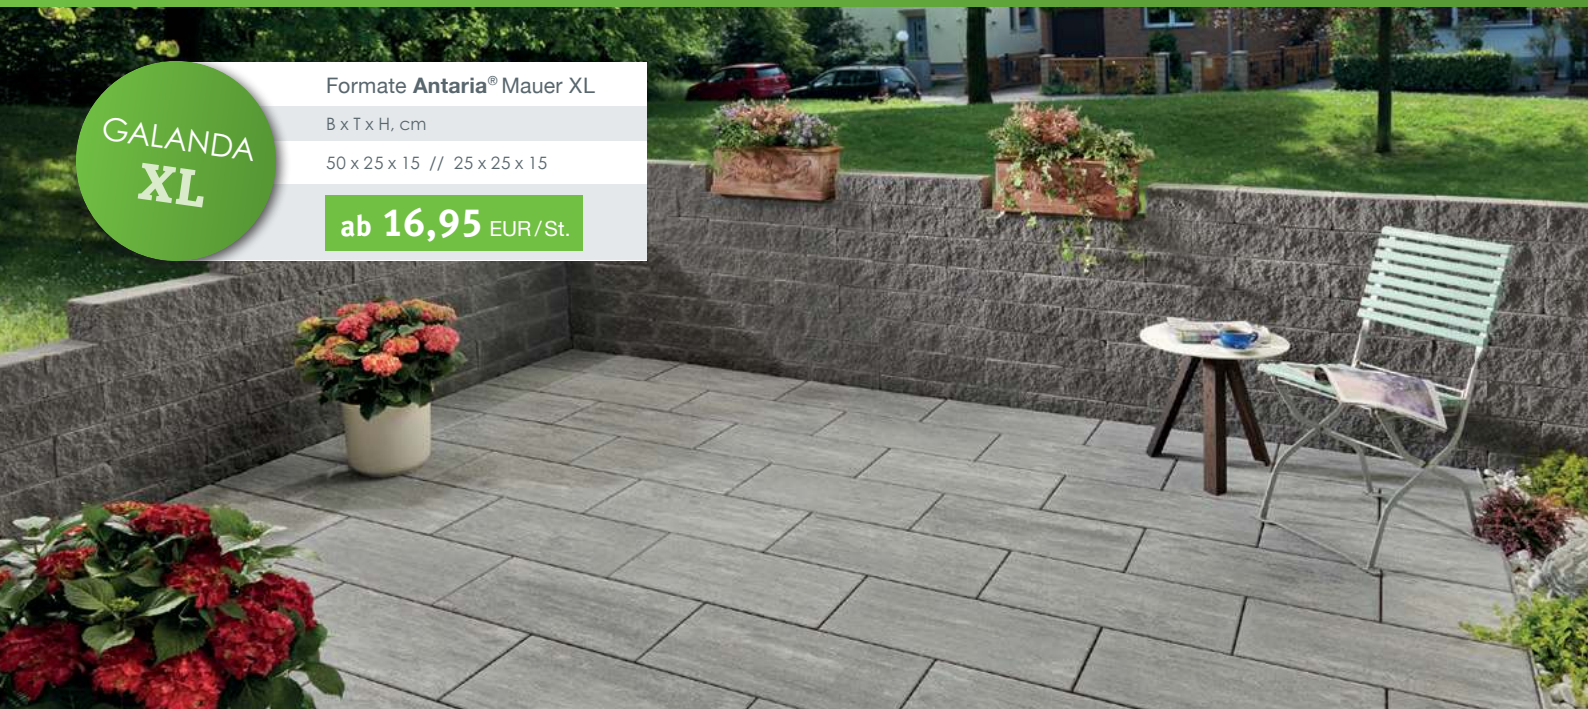

Mauer anthrazit

Tel. 0651 14699-0

www.etges-dächert.de

Alle Preise inkl. MwSt. ab Lager Trier

GALANDA
XL

Formate Antaria® Mauer XL

B x T x H, cm

50 x 25 x 15 // 25 x 25 x 15

ab 16,95 EUR/St.