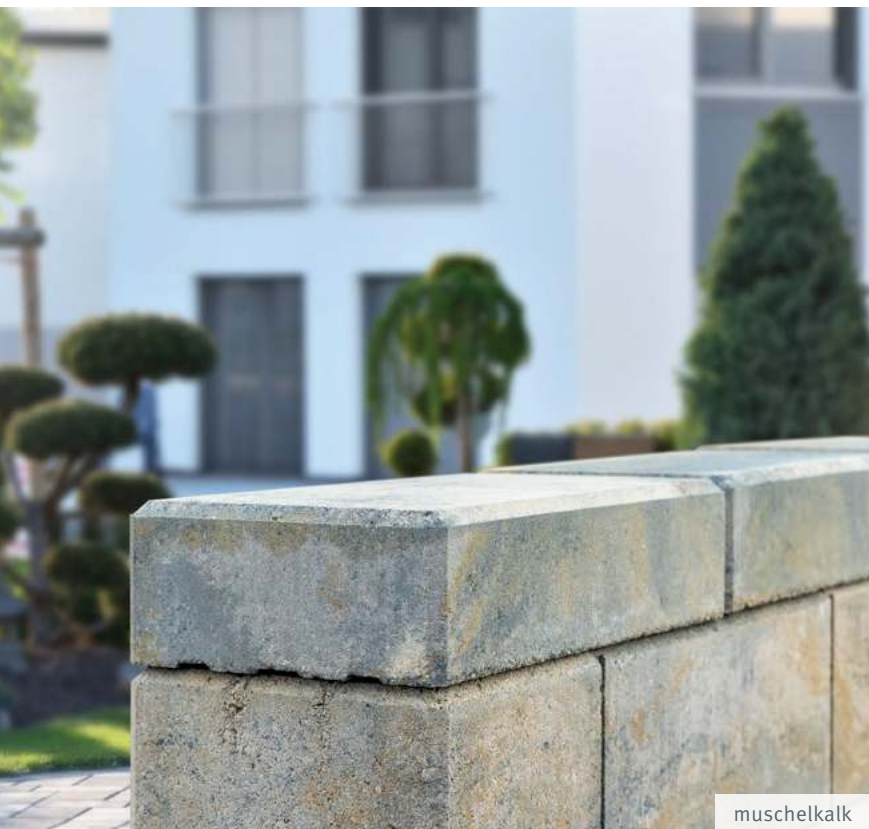

muschelkalk