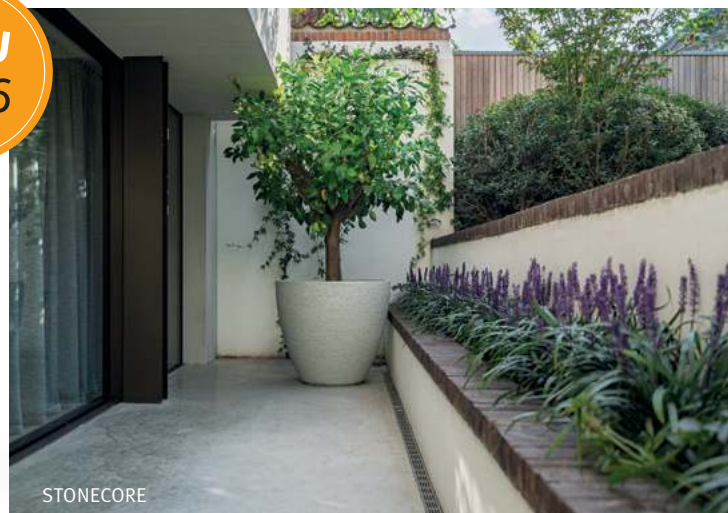

Gestalten Sie Ihren Traumgarten
mit ADEZZ – „Design to grow“

Pflanzkübel Carrez new | verschiedene Materialien und Farben

Carrez

Das Pflanzgefäß CARREZ aus Cortenstahl verleiht Ihrem Garten ein **kraftvolles und warmes Aussehen**. Das liegt vor allem an der orange-braunen Farbe des Materials, die auf einer natürlichen Rostschicht beruht. Ein anderer Name für Cortenstahl ist **wetterfester Stahl**: Die Witterungsbedingungen haben nämlich einen positiven Einfluss auf dieses Pflanzgefäß.

Stonecore

Neues Material, einzigartiges Design: Lernen Sie **Stonecore** kennen. Dieses innovative Material verstärkt Beton mit Polymer, wodurch es leichter ist als herkömmlicher Beton, aber gleichzeitig stärker und widerstandsfähiger gegen Risse.

Stonecore bietet **mehr Gestaltungsfreiheit** als Standard-Polymerbeton und ermöglicht runde sowie organische Formen.

- Preise auf Anfrage -

STONECORE