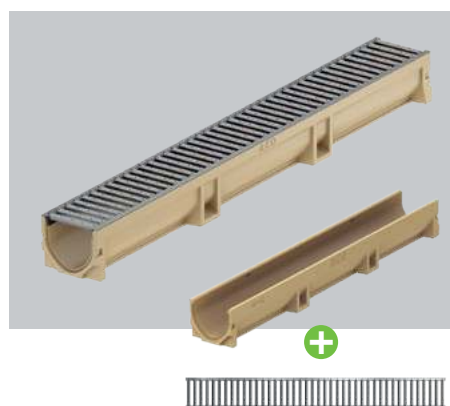

299,95 EUR/Stück

Euroline ACO Self® Schlitzrahmen Stahl verzinkt

Setzen Sie mit dem ACO Self Schlitzrahmen aus verzinktem Stahl Design-Akzente. Die 10 mm schmale Ablauföffnung und eine Schlitzhöhe von 105 mm sorgen dafür, dass die Entwässerungsrinne praktisch im Boden unsichtbar wird.

Länge: 50 cm

ab **87,95** EUR/Stück

Euroline 2.0 + Stegrost Stahl vz 1m

- Rinnenkörper aus Polymerbeton
- mit V-Querschnitt
- freier Rinnenquerschnitt
- schraublose Rostarretierung
- abdichtbar gemäß DIN EN 1433