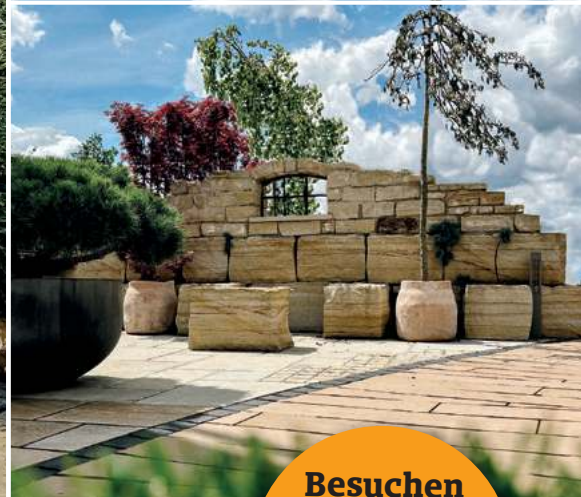

Etges&Dächert

G A L A B A U

1.000 Ideen für mehr
„WOW!“ in Ihrem Garten.

Besuchen
Sie uns –
Wir freuen
uns auf Sie!

Garten- & Landschaftsbau 2026

Ihr Partner für Gewerbe- und Privatkunden

Neue Lieblingsplätze schaffen – mit RÖMERPFLASTER!