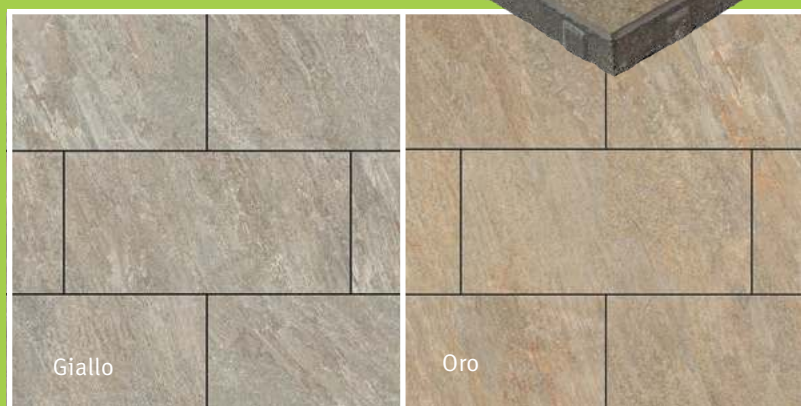

Formate: 60x60cm, 80x80cm, 80x40cm

VERBUNDKERAMIK

Natürliche Optik für Ihre Terrasse

IN 40 x 80 x 4 cm

IN 3 FARBEN

Verbundkeramik Gevera 3+1 cm

Zeitlose Eleganz in den Farben Giallo, Grigio und Oro (Format 40 x 80 cm).

66,95 EUR/m²

Giallo

Oro

Verbundkeramik Gevera		
Produkt	B x H, cm	Stärke, cm
Giallo	40 x 80	2 / 3 / 4
Grigio	40 x 80	2 / 3 / 4
Oro	40 x 80	2 / 3 / 4

Tel. 0651 14699-0

www.etges-dächert.de

Alle Preise inkl. MwSt. ab Lager Trier