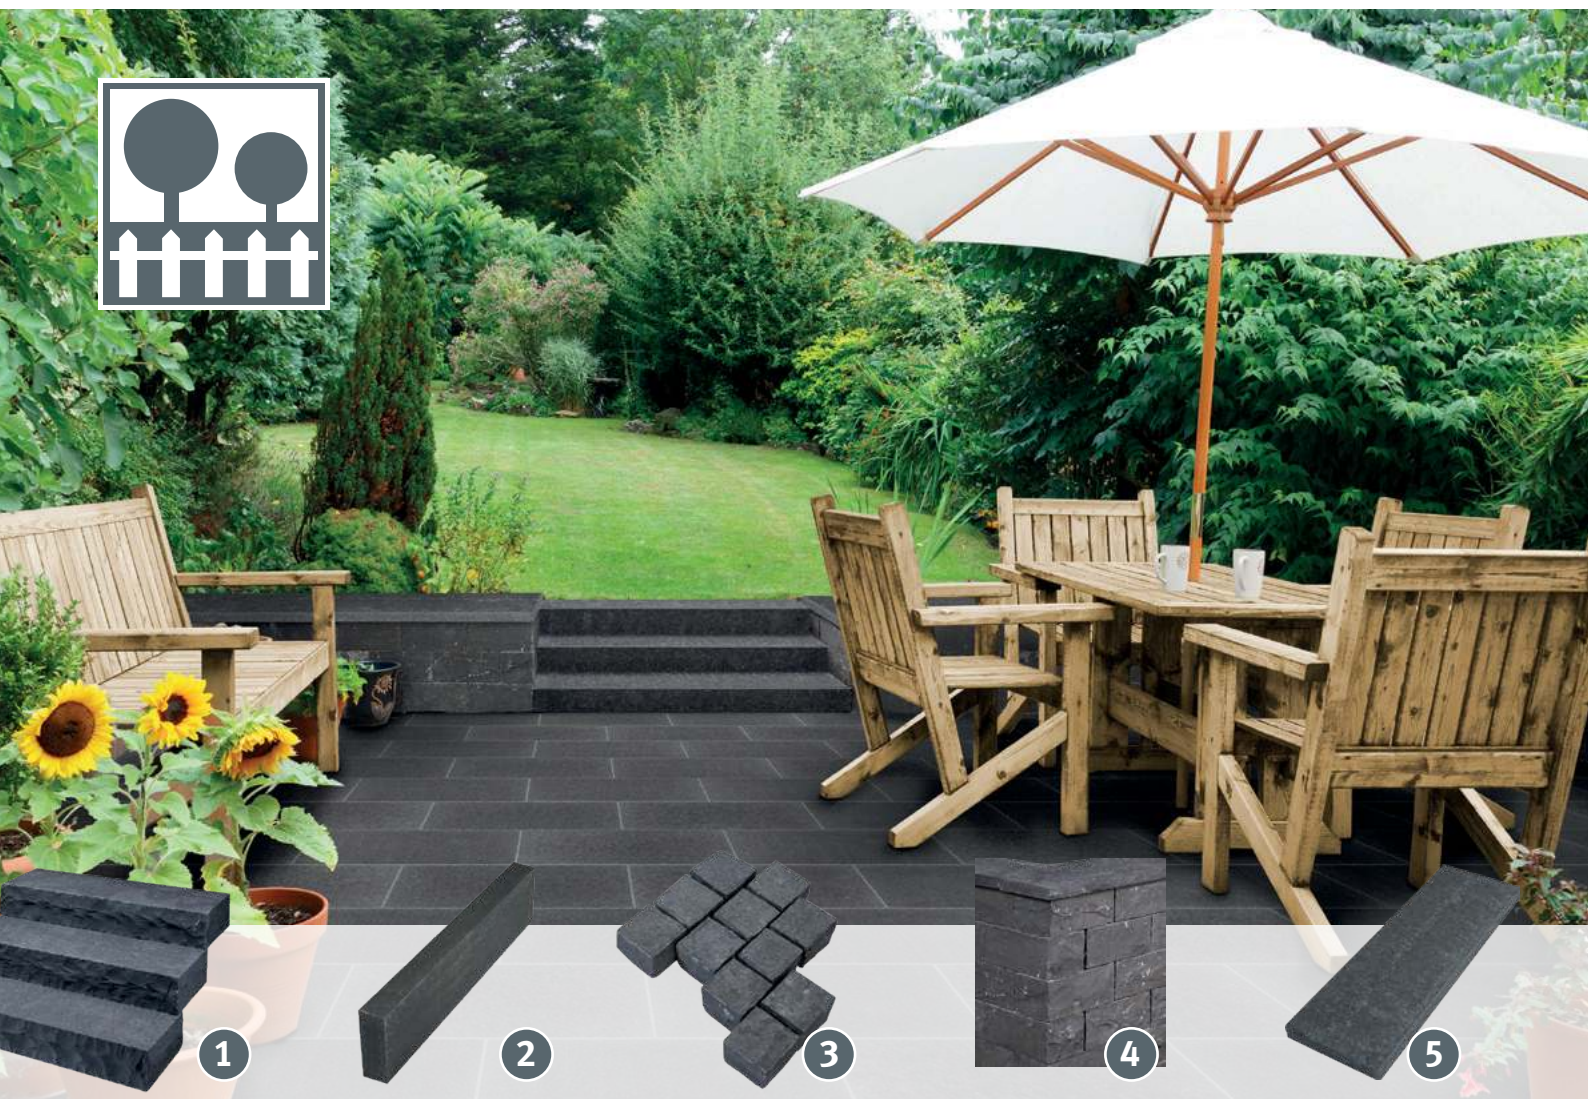

beige matt

Mit Mondo 20 lassen sich Terrassen und Balkone ganz nach deinem Gusto gestalten. Mondo 20 ist nicht nur individuell in der Gestaltung, sondern auch äußerst flexibel in der Anwendung. Das neue Outdoor-Großformat 80 x 80 x 2 cm erlaubt vielfältigste Konstruktionsvarianten zur losen oder festen Verlegung. Die Garten- und Terrassenplatten sind zudem trittsicher und rutschfest (R11).

Formate:

60 x 60 x 2
Outdoor R1180 x 80 x 2
Outdoor R1139,95 EUR/m²44,95 EUR/m²

(1) Blockstufe rundum gesägt, geflammt & gebürstet, Kanten gefast

(2) Rasenkante rundum gesägt, geflammt & gebürstet, Kanten gefast