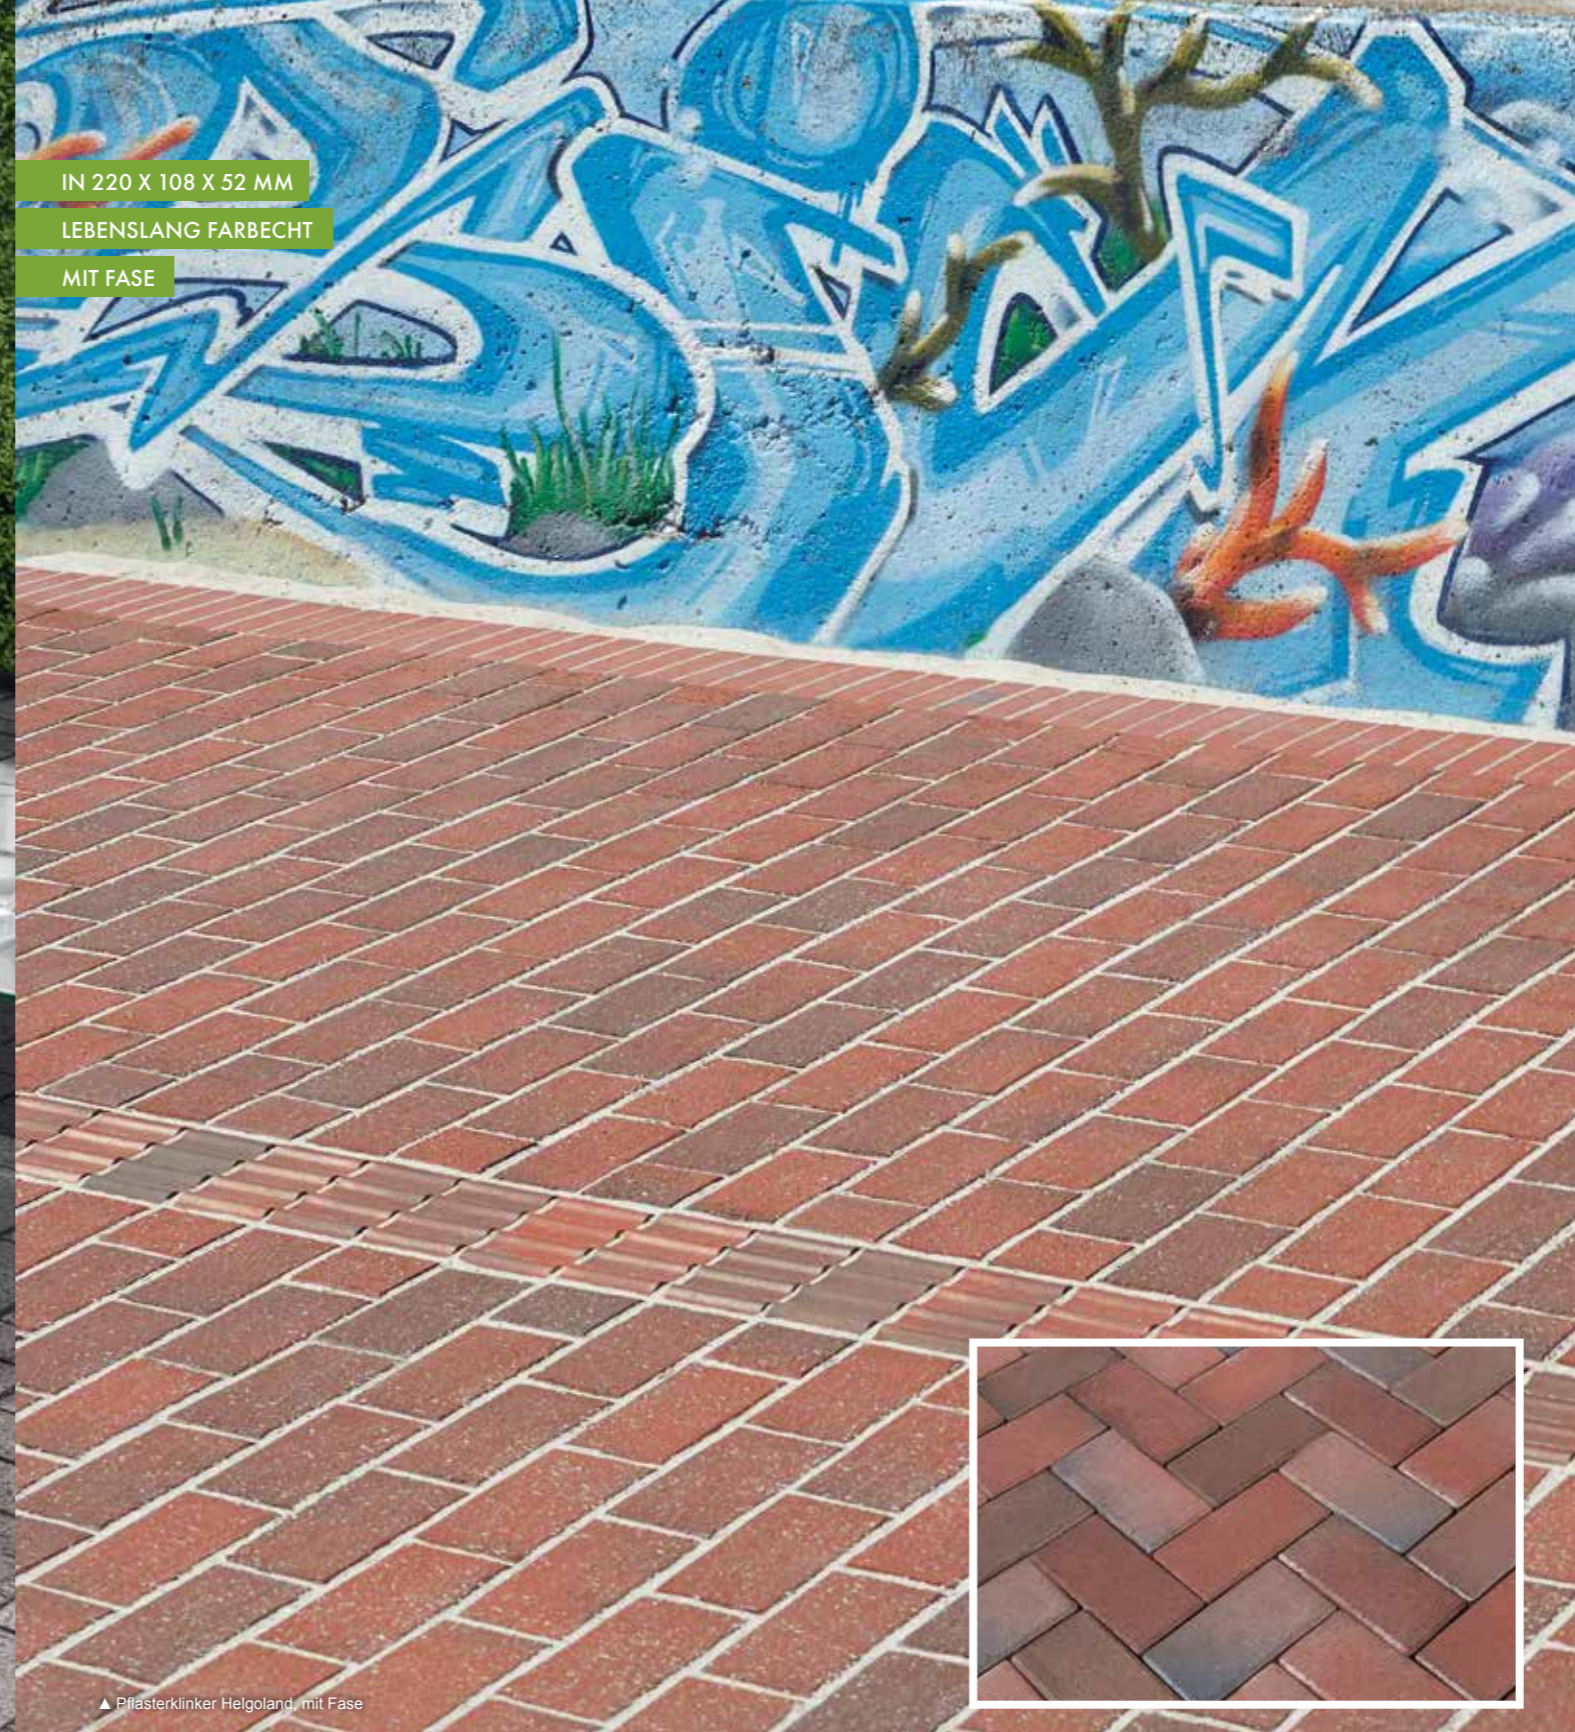

▲ Pflasterklinker Helgoland, mit Fase

▲ Pflasterklinker Fehmarn, mit Fase

IN 220 X 108 X 52 MM
LEBENSLANG FARBECHT
MIT FASE