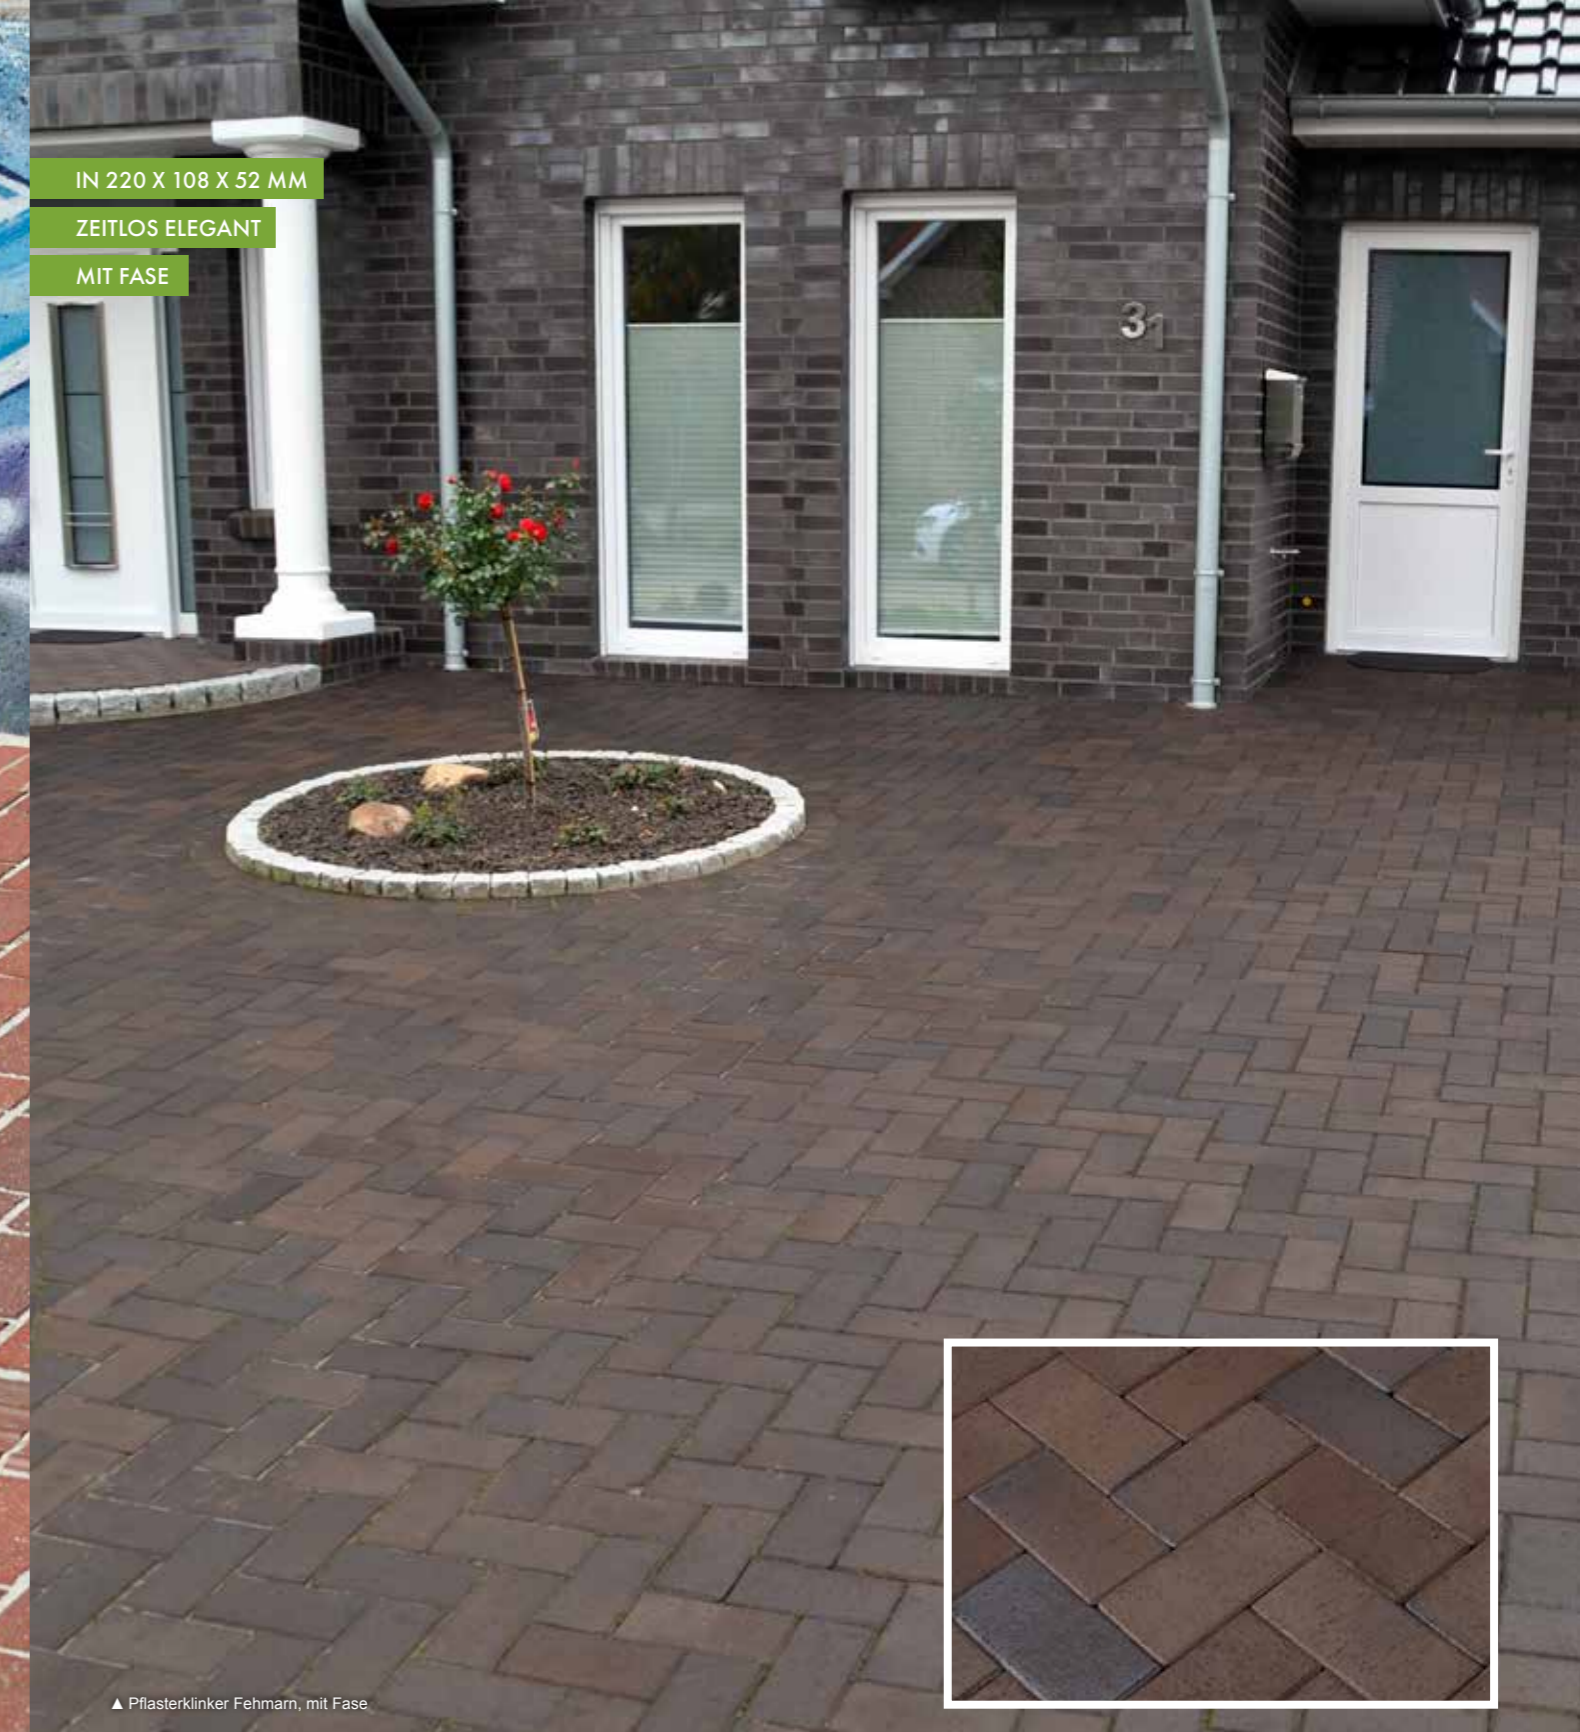

IN 220 X 108 X 52 MM
 ANTHRAZITBLAU NUANCIERT
 MIT FASE

▲ Pflasterklinker Föhr, mit Fase

IN 220 X 108 X 52 MM
 LEBENSLANG FARBECHT
 MIT FASE

▲ Pflasterklinker Helgoland, mit Fase

IN 220 X 108 X 52 MM
 ZEITLOS ELEGANT
 MIT FASE

▲ Pflasterklinker Fehmarn, mit Fase

Pflasterklinker Föhr

Der anthrazitblau nuancierte Pflasterklinker besticht durch sein zurückhaltendes, elegantes Farbspiel, das hervorragend zu moderner Architektur und Gartengestaltung passt. Das Produkt ist die ideale Wahl für eine ruhige, edle Flächengestaltung in starker Farbgebung.